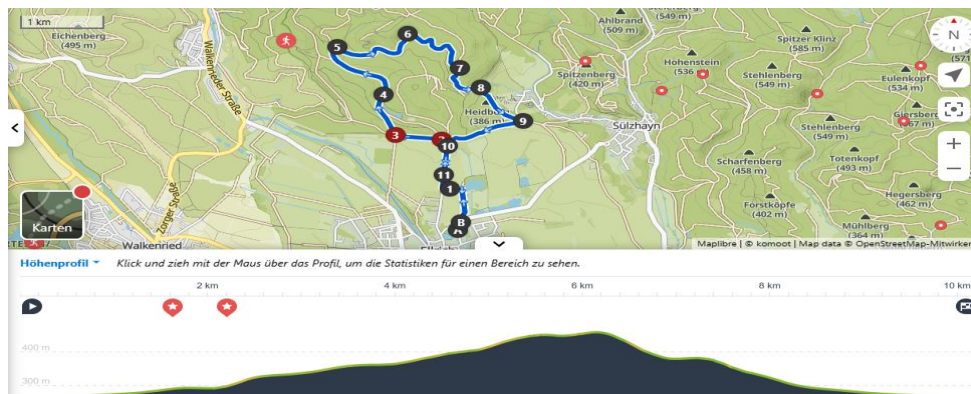

# Stadtwaldlauf Ellrich

## Laufstrecke 5,3km Stadtwaldlauf Ellrich

## Laufstrecke 10,3km Stadtwaldlauf Ellrich

## Laufstrecke 1,5km Lauf