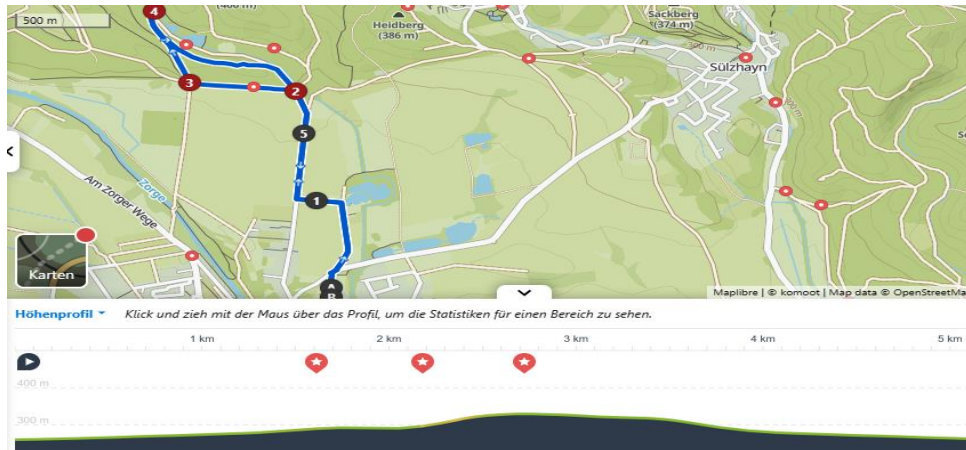

# Stadtwaldlauf Ellrich

## Laufstrecke 5,3km Stadtwaldlauf Ellrich

## Laufstrecke 10,3km Stadtwaldlauf Ellrich

## Laufstrecke 1,5km Lauf